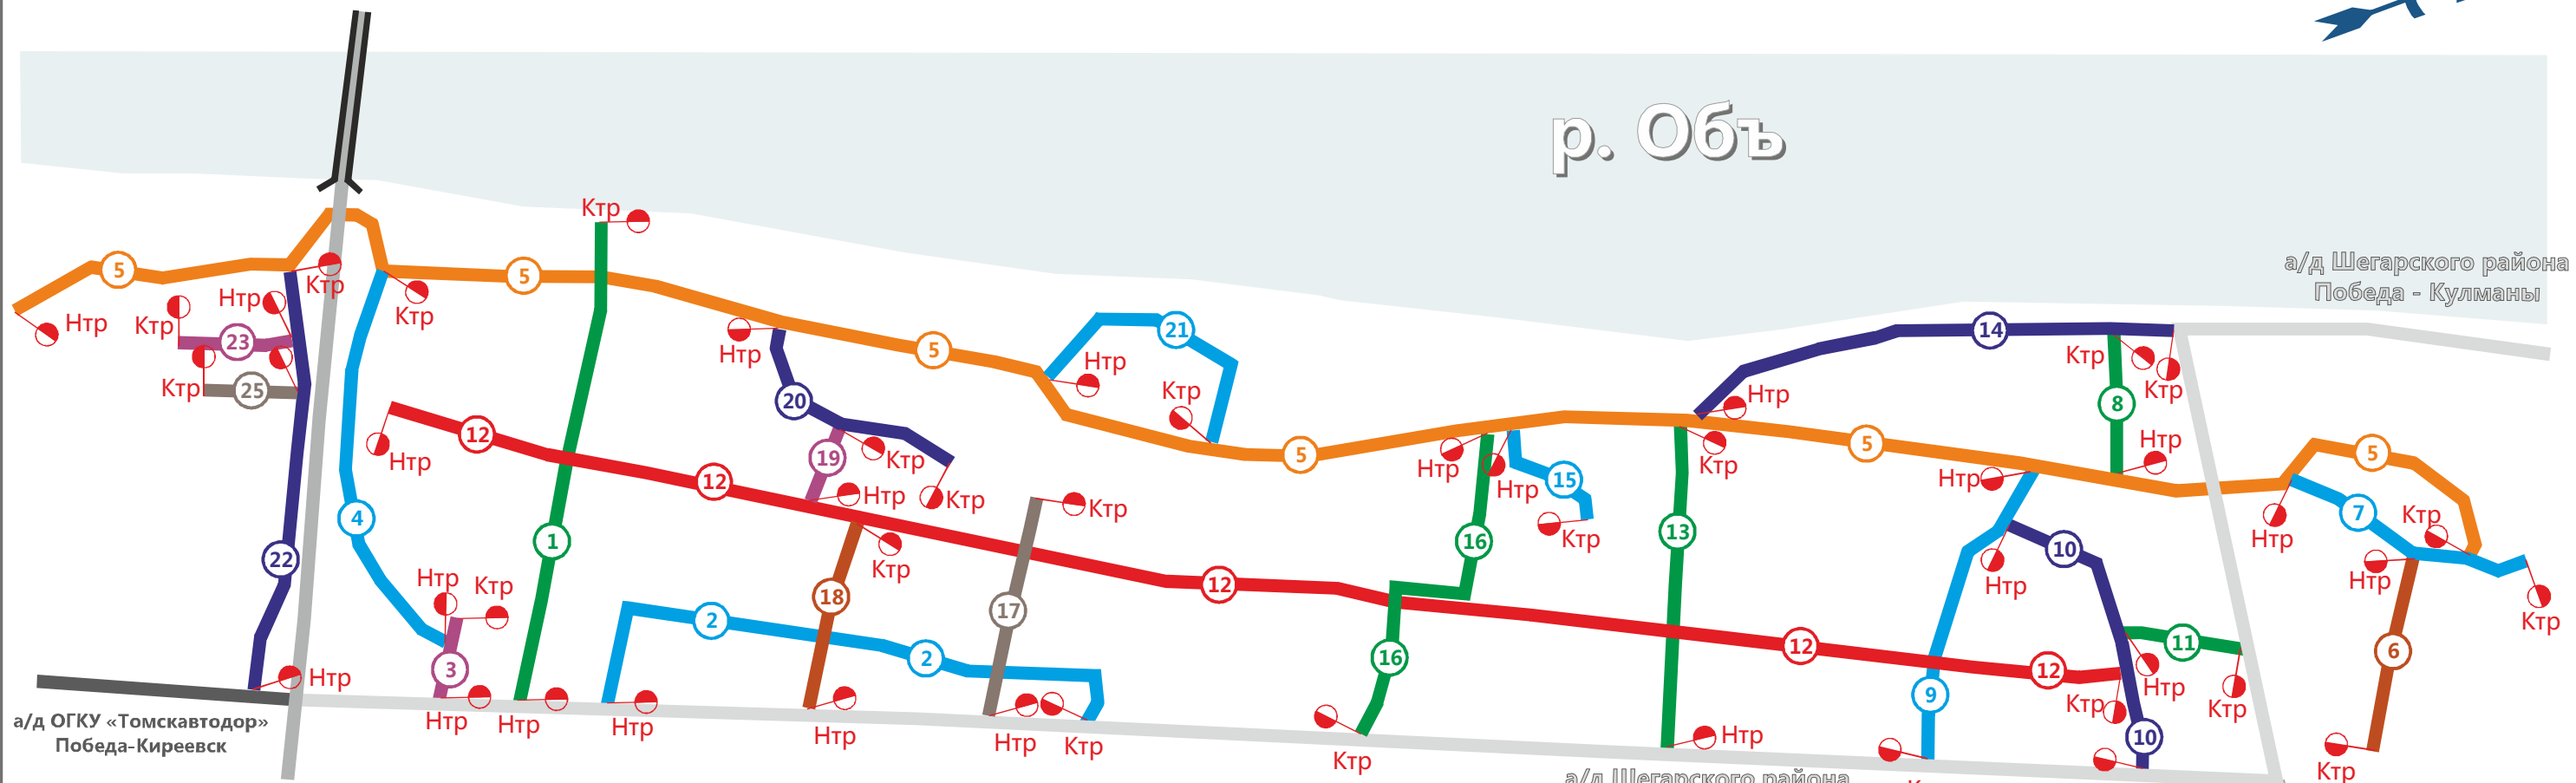

Схема автомобильных дорог (улиц) п. Победа

Лист 1

а/д ОГКУ «Томскавтодор»
Томск-Каргала-Колпашево

р. Обь

а/д Шегарского района
Победа - Кулманы

а/д ОГКУ «Томскавтодор»
Победа-Киреевск

- **1. ул. Тракторная**
  Начало трассы: ось а/д Победа - Кулманы
  Конец трассы: угол забора слева
  Lтр=0,530 км
- **2. ул. Придорожная**
  Начало трассы: ось а/д Победа - Кулманы
  Конец трассы: ось а/д Победа - Кулманы
  Lтр=0,677 км
- **3. пер. Дорожный 1 часть**
  Начало трассы: ось а/д Победа - Кулманы
  Конец трассы: без привязки
  Lтр=0,085 км
- **4. пер. Дорожный 2 часть**
  Начало трассы: ось пер. Дорожный 1 часть
  Конец трассы: ось ул. Коммунистическая
  Lтр=0,476 км
- **5. ул. Коммунистическая**
  Начало трассы: ось ул. Светлая
  Конец трассы: ось ул. Зеленая
  Lтр=2,897 км

- **6. ул. Сосновая**
  Начало трассы: ось ул. Зеленая
  Конец трассы: угол забора слева
  Lтр=0,223 км
- **7. ул. Зеленая**
  Начало трассы: ось ул. Коммунистическая
  Конец трассы: ворота базы «Окунек»
  Lтр=0,291 км
- **8. пер. Школьный 1 часть**
  Начало трассы: ось ул. Коммунистическая
  Конец трассы: ось ул. Набережная
  Lтр=0,161 км
- **9. пер. Школьный 2 часть**
  Начало трассы: ось ул. Коммунистическая
  Конец трассы: ось дороги Победа - Кулманы
  Lтр=0,364 км
- **10. пер. Лесной 1 часть**
  Начало трассы: ось пер. Школьный 1 часть
  Конец трассы: ось дороги Победа - Кулманы
  Lтр=0,347 км
- **11. пер. Лесной 2 часть**
  Начало трассы: ось пер. Лесной 1 часть
  Конец трассы: ось дороги Победа - Кулманы
  Lтр=0,145 км

- **12. ул. Ленина**
  Начало трассы: угол дома №15 справа
  Конец трассы: ось пер. Лесной
  Lтр=1,928 км
- **13. пер. Кооперативный**
  Начало трассы: ось дороги Победы-Кулманы
  Конец трассы: ось ул. Коммунистическая
  Lтр=0,367 км
- **14. ул. Набережная**
  Начало трассы: ось ул. Коммунистическая
  Конец трассы: ось дороги Победа-Кулманы
  Lтр=0,568 км
- **15. ул. Коммунистическая 2**
  Начало трассы: ось ул. Коммунистическая
  Конец трассы: без привязки
  Lтр=0,137 км
- **16. Проезд 1**
  Начало трассы: ось ул. Коммунистическая
  Конец трассы: ось дороги Победа-Кулманы
  Lтр=0,422 км
- **17. Проезд 2**
  Начало трассы: ось дороги Победа-Кулманы
  Конец трассы: без привязки
  Lтр=0,247 км

а/д Шегарского района
Победа - Кулманы

- **18. Проезд 3**
  Начало трассы: ось дороги Победа-Кулманы
  Конец трассы: ось ул. Ленина
  Lтр=0,219 км
- **19. Проезд 4**
  Начало трассы: ось ул. Ленина
  Конец трассы: ось Проезда 5
  Lтр=0,099 км
- **20. Проезд 5**
  Начало трассы: ось ул. Коммунистическая
  Конец трассы: тупик, без привязки
  Lтр=0,276 км
- **21. ул. Коммунистическая 3**
  Начало трассы: ось ул. Коммунистическая
  Конец трассы: ось ул. Коммунистическая
  Lтр=0,332 км
- **22. Проезд 6**
  Начало трассы: ось дороги Победа-Киреевск
  Конец трассы: ось ул. Коммунистическая
  Lтр=0,483 км

а/д Шегарского района
Подъезд к свалке

- **23. пер. Тупиковый**
  Начало трассы: ось проезда 6
  Конец трассы: сосна справа
  Lтр=0,135 км
- **24. ул. Мира, ул. Солнечная**
  Начало трассы: ось дороги Победа-Киреевск
  Конец трассы: сосна справа
  Lтр=0,135 км
- **25. пер. Мостовой**
  Начало трассы: ось проезда 6
  Конец трассы: тупик, без привязки
  Lтр=0,108 км