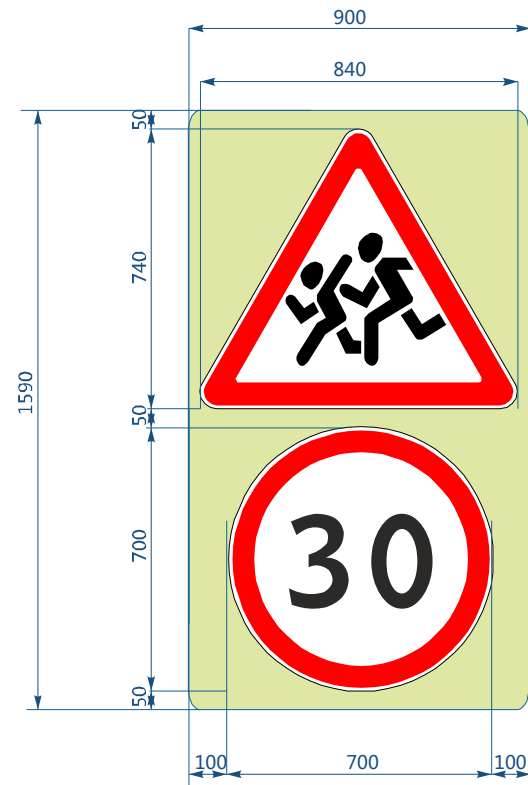

Знаки на желто-зеленом фоне (М1:20) (примеры)

Размер, мм: 1240x900
Площадь, м2: 1,12
Цвет фона: желто-зеленый

Размер, мм: 1590x900
Площадь, м2: 1,43
Цвет фона: желто-зеленый

Размер, мм: 900x900
Площадь, м2: 0,81
Цвет фона: желто-зеленый

Размер, мм: 900x900
Площадь, м2: 0,81
Цвет фона: желто-зеленый

Размер, мм: 900x900
Площадь, м2: 0,81
Цвет фона: желто-зеленый