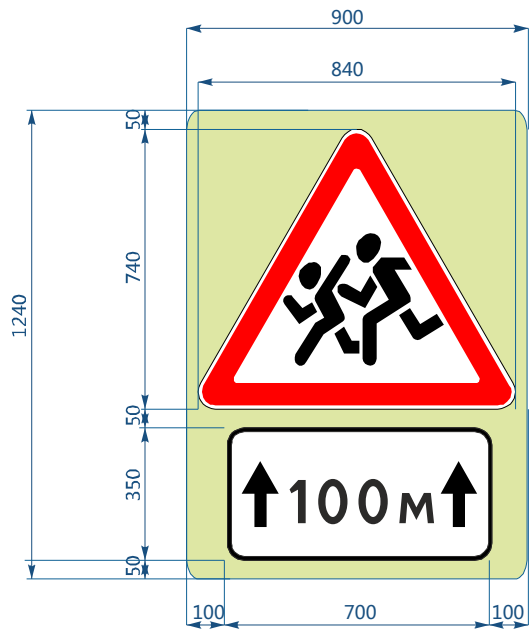

Знаки на желто-зеленом фоне (М1:20) (примеры)

Размер, мм: 1240x900
Площадь, м2: 1,12
Цвет фона: желто-зеленый

Размер, мм: 1590x900
Площадь, м2: 1,43
Цвет фона: желто-зеленый

Размер, мм: 900x900
Площадь, м2: 0,81
Цвет фона: желто-зеленый

Размер, мм: 900x900
Площадь, м2: 0,81
Цвет фона: желто-зеленый

Размер, мм: 900x900
Площадь, м2: 0,81
Цвет фона: желто-зеленый