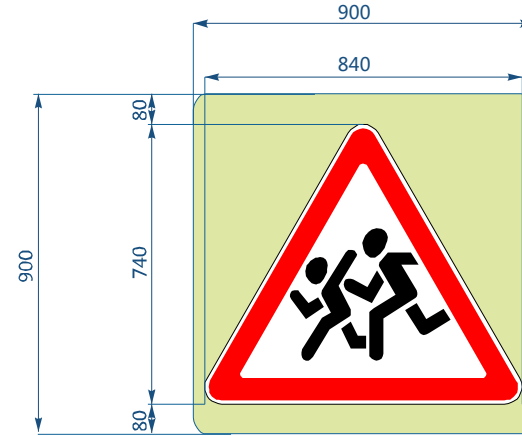

Знаки на желто-зеленом фоне (М1:20) (примеры)

Размер, мм: 1240x900
Площадь, м2: 1,12
Цвет фона: желто-зеленый

Размер, мм: 1590x900
Площадь, м2: 1,43
Цвет фона: желто-зеленый

Размер, мм: 900x900
Площадь, м2: 0,81
Цвет фона: желто-зеленый

Размер, мм: 900x900
Площадь, м2: 0,81
Цвет фона: желто-зеленый

Размер, мм: 900x900
Площадь, м2: 0,81
Цвет фона: желто-зеленый