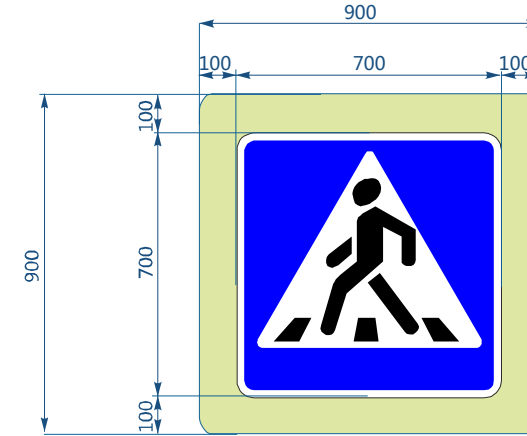

Знаки на желто-зеленом фоне (М1:20) (примеры)

Размер, мм: 1240x900
Площадь, м2: 1,12
Цвет фона: желто-зеленый

Размер, мм: 1590x900
Площадь, м2: 1,43
Цвет фона: желто-зеленый

Размер, мм: 900x900
Площадь, м2: 0,81
Цвет фона: желто-зеленый

Размер, мм: 900x900
Площадь, м2: 0,81
Цвет фона: желто-зеленый

Размер, мм: 900x900
Площадь, м2: 0,81
Цвет фона: желто-зеленый